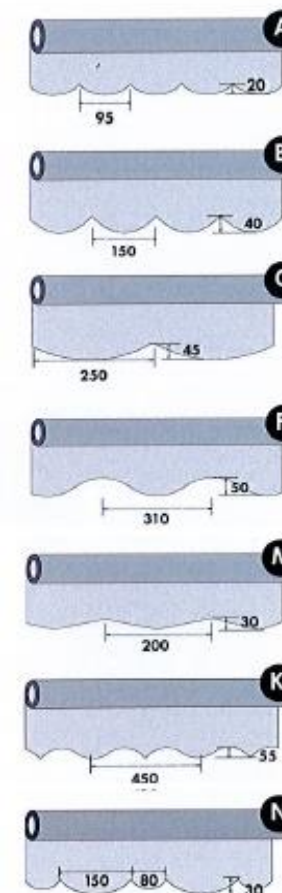

Prijstabel - Rolgordijnen

prijsgroep A

breedte (cm)	60	80	100	120	140	160	180	200	220	240	260	280	300	320
Van 0,50 tot 1,85 hoog	78	86	95	116	123	133	141	149	158	166	175	183	192	200
Van 1,85 tot 2,25 hoog	104	112	122	142	150	159	167	175	184	192	201	209	219	227
Van 2,25 tot 2,60 hoog	131	139	148	168	176	186	194	201	211	219				

prijsgroep B

breedte (cm)	60	80	100	120	140	160	180	200	220	240	260	280	300	320
Van 0,50 tot 1,85 hoog	98	112	130	144	159	175	189	204	218	234	249	263	278	292
Van 1,85 tot 2,25 hoog	110	132	149	168	182	206	225	243	262	282	300	319	337	356
Van 2,25 tot 2,60 hoog	130	152	169	188	202	226	245	263	282	301				

prijsgroep C

breedte (cm)	60	80	100	120	140	160	180	200	220	240	260	280	300	320
Van 0,50 tot 1,85 hoog	113	129	149	166	182	201	217	234	251	269	286	303	319	336
Van 1,85 tot 2,25 hoog	126	152	172	193	210	237	259	280	301	324	345	366	388	409
Van 2,25 tot 2,60 hoog	149	175	195	216	233	260	281	303	324	347				

- Platte onderlat tweezijdig zwart € 25,- per meter
- Platte onderlat tweezijdig aluminium € 20,- per meter
- Ovalen onderlat (wit, grijs, zwart) € 20,- per meter
- Montageprofiel € 20,- per meter
- Cassettekap € 55,- per meter
- Schulpranden € 35,- per meter
- Zijgeleiding € 17,- per set
- % Kunststof klemsteunen boven € 32,- per twee stuks
- Kunststof klemsteunen onder € 16,- per twee stuks
- Metalen ketting € 6,- per stuk

% moet montageprofiel bij!

* prijzen vanaf een meter, bij rolgordijnen smaller dan een meter, betaalt u voor één meter

Tussenliggende maten worden afgerond naar boven.

De prijzen zijn incl. btw.

Prijslijst geldt vanaf 16 november t/m 31 december 2021 (v3)