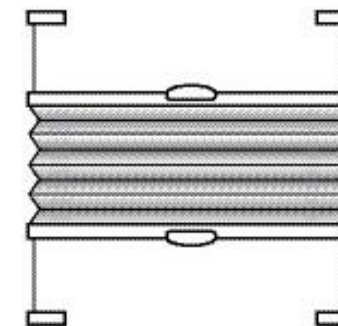

Prijstabel - Duette® ingespannen model BB24 (top-down bottom-up) pg. A - DA1xx serie

breedte (cm)	60	70	80	90	100	110	120	130	140	150	160	170	Vanaf 130cm breed kan het product worden uitgevoerd met dubbele handvaten		
hoogte (cm)	100	183	190	201	208	214	221	232	239	246	254	262	270		
	110	187	194	204	211	221	228	235	245	253	262	270	278		
	120	190	197	208	214	225	232	242	249	258	267	275	284		
	130	194	201	211	221	232	239	249	259	268	278	287	297		
	140	197	204	214	225	235	245	256	263	274	284	294	303		
	150	197	208	218	228	239	249	259	270	280	290	301	311		
	160	201	211	225	235	245	256	266	277	288	299	310	321		
	170	204	214	228	239	249	259	270	283	293	305	316	327		
	180	208	218	232	242	256	266	277	290	302	313	325	337		
	190	211	221	235	245	259	273	283	297	309	321	334	346		
	200	214	225	239	252	263	277	290	301	314	327	339	352		
	210	214	228	242	256	270	283	294	308	322	335	348	362		
	220	218	232	245	259	273	287	301	314	328	342	356	370		
	230	221	235	249	263	280	294	308	321	336	351	365	380		
	240	224	239	254	268	284	299	312	327	343	357	372	387		
250	227	242	257	273	289	305	318	334	349	365	380	395			
260	230	245	261	277	294	310	324	340	356	372	388	404			