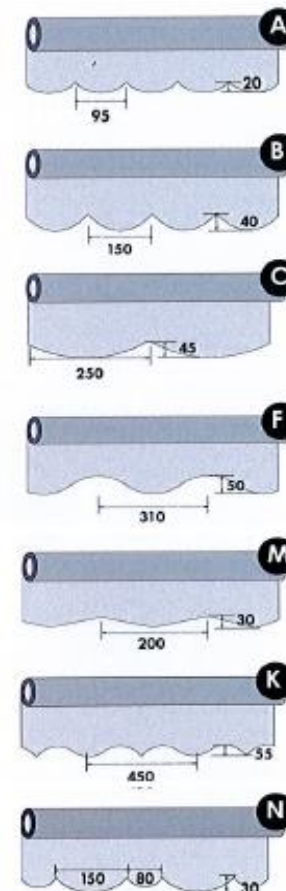

Prijstabel - Rolgordijnen

prijsgroep A

breedte (cm)	60	80	100	120	140	160	180	200	220	240	260	280	300	320
Van 0,50 tot 1,85 hoog	93	101	110	131	138	148	156	164	173	181	190	198	207	215
Van 1,85 tot 2,25 hoog	119	127	137	157	165	174	182	190	199	207	216	224	234	242
Van 2,25 tot 2,60 hoog	146	154	163	183	191	201	209	216	226	234				

prijsgroep B

breedte (cm)	60	80	100	120	140	160	180	200	220	240	260	280	300	320
Van 0,50 tot 1,85 hoog	113	127	145	159	174	190	204	219	233	249	264	278	293	307
Van 1,85 tot 2,25 hoog	125	147	164	183	197	221	240	258	277	297	315	334	352	371
Van 2,25 tot 2,60 hoog	145	167	184	203	217	241	260	278	297	316				

prijsgroep C

breedte (cm)	60	80	100	120	140	160	180	200	220	240	260	280	300	320
Van 0,50 tot 1,85 hoog	128	144	164	181	197	216	232	249	266	284	301	318	334	351
Van 1,85 tot 2,25 hoog	141	167	187	208	225	252	274	295	316	339	360	381	403	424
Van 2,25 tot 2,60 hoog	164	190	210	231	248	275	296	318	339	362				