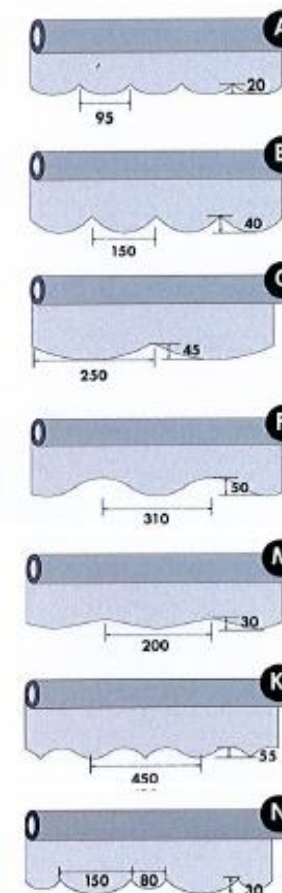

Prijstabel - Rolgordijnen

prijsgroep A

breedte (cm)	60	80	100	120	140	160	180	200	220	240	260	280	300	320
Van 0,50 tot 1,85 hoog	66	73	81	98	105	113	119	126	134	141	149	155	163	170
Van 1,85 tot 2,25 hoog	89	95	103	121	127	135	142	149	157	163	171	178	186	193
Van 2,25 tot 2,60 hoog	111	118	126	143	150	158	164	171	179	186				

prijsgroep B

breedte (cm)	60	80	100	120	140	160	180	200	220	240	260	280	300	320
Van 0,50 tot 1,85 hoog	83	95	110	122	135	148	161	173	185	199	211	224	236	248
Van 1,85 tot 2,25 hoog	93	112	127	143	155	175	191	207	222	239	255	271	286	302
Van 2,25 tot 2,60 hoog	110	129	144	160	172	192	208	224	239	256				

prijsgroep C

breedte (cm)	60	80	100	120	140	160	180	200	220	240	260	280	300	320
Van 0,50 tot 1,85 hoog	96	110	127	141	155	171	185	199	213	229	243	257	271	286
Van 1,85 tot 2,25 hoog	107	129	146	164	178	202	220	238	256	275	293	311	329	348
Van 2,25 tot 2,60 hoog	127	149	165	183	198	221	239	257	275	295				

- Platte onderlat tweezijdig zwart € 22,- per meter
- Platte onderlat tweezijdig aluminium € 17,- per meter
- Ovalen onderlat (wit, grijs, zwart) € 17,- per meter
- Montageprofiel € 17,- per meter
- Cassettekappe € 54,- per meter
- Schulpranden € 35,- per meter
- Zijgeleiding € 17,- per set
- % Kunststof klemsteunen boven € 32,- per twee stuks
- Kunststof klemsteunen onder € 16,- per twee stuks
- Metalen ketting € 6,- per stuk

% moet montageprofiel bij!

* prijzen vanaf een meter, bij rolgordijnen smaller dan een meter, betaalt u voor één meter

Tussenliggende maten worden afgerond naar boven.

De prijzen zijn incl. btw.

Prijslijst geldt vanaf 1 januari t/m 31 december 2021